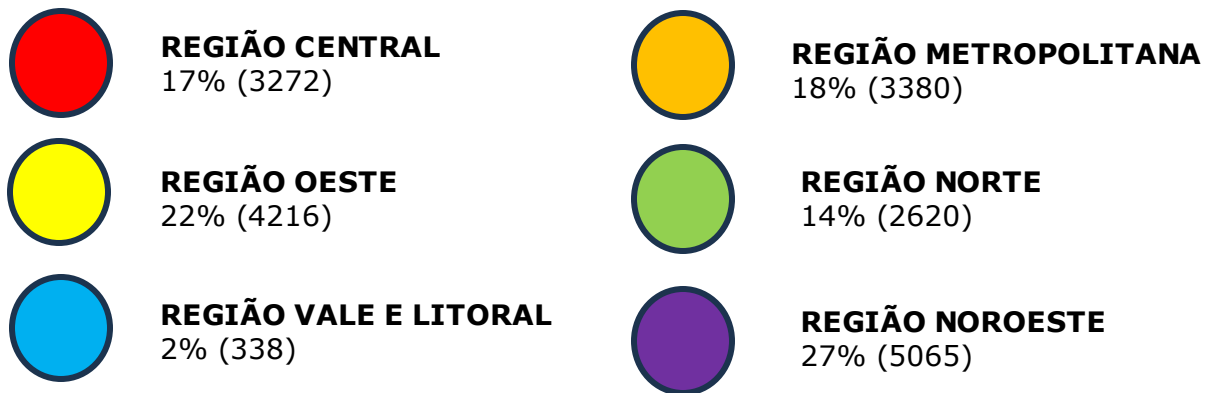

DiversiDados

DIVERSIDADES 3º quadrimestre/2025

Departamento de Ações de Reintegração Social (DARS)
Serviço de Políticas Específicas (SPE)